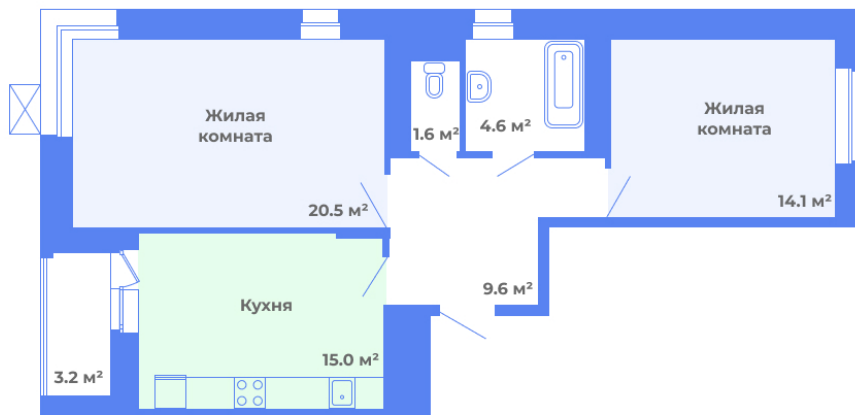

## Квартира № 90

16 этаж

Планировка: 2Е.4

Подъезд: 1

Этаж: 16/17

Общая площадь: 67.0 м²

Жилая площадь: 34.6 м²

Площадь кухни: 15 м²