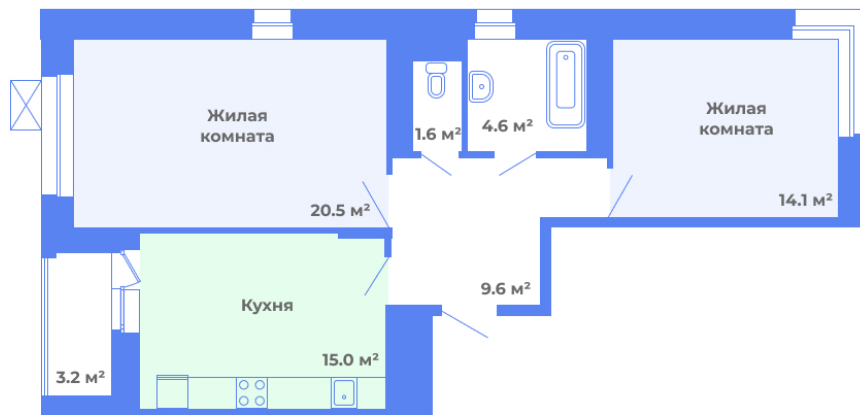

## Квартира № 84

15 этаж

Планировка: 2Е.6

Подъезд: 1

Этаж: 15/17

Общая площадь: 67.0 м²

Жилая площадь: 34.6 м²

Площадь кухни: 15 м²