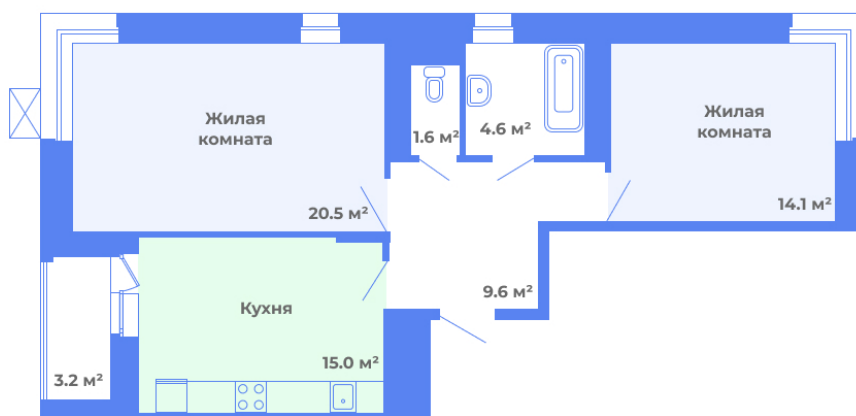

Квартира № 78

14 этаж

Планировка: 2Е.5

Подъезд: 1

Этаж: 14/17

Общая площадь: 67.0 м²

Жилая площадь: 34.6 м²

Площадь кухни: 15 м²

Количество комнат: 2

Узнайте актуальную
стоимость и забронируйте
квартиру на сайте
цветочный-город.рф