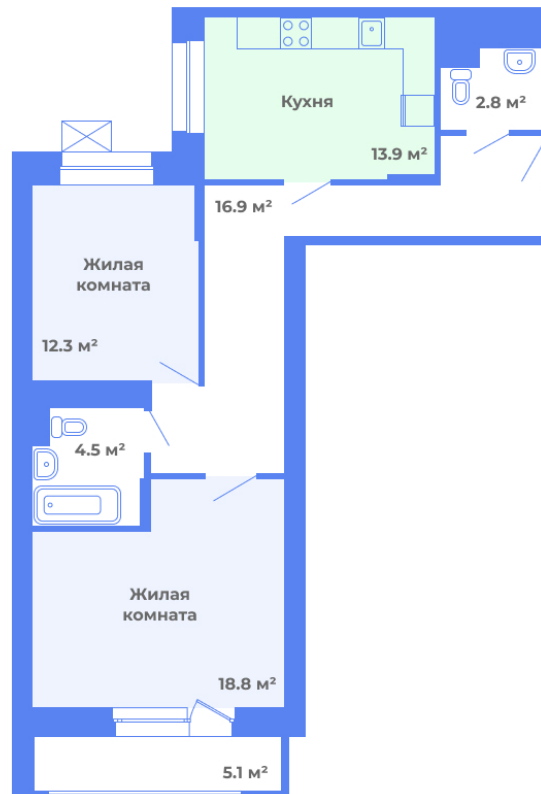

Квартира № 77

13 этаж

Планировка: 2Г.2

Подъезд: 1

Этаж: 13/17

Общая площадь: 71.8 м²

Жилая площадь: 31.1 м²

Площадь кухни: 13.9 м²

Количество комнат: 2

Узнайте актуальную
стоимость и забронируйте
квартиру на сайте

цветочный-город.рф