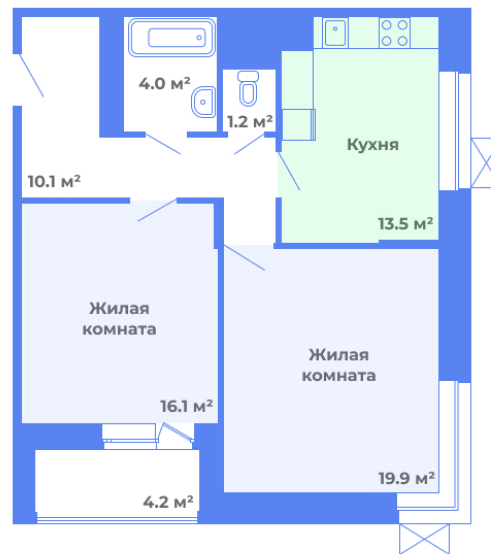

Квартира № 75

13 этаж

Планировка: 2Д.2

Подъезд: 1

Этаж: 13/17

Общая площадь: 66.9 м²

Жилая площадь: 36 м²

Площадь кухни: 13.5 м²

Количество комнат: 2

Узнайте актуальную
стоимость и бронируйте
квартиру на сайте
цветочный-город.рф