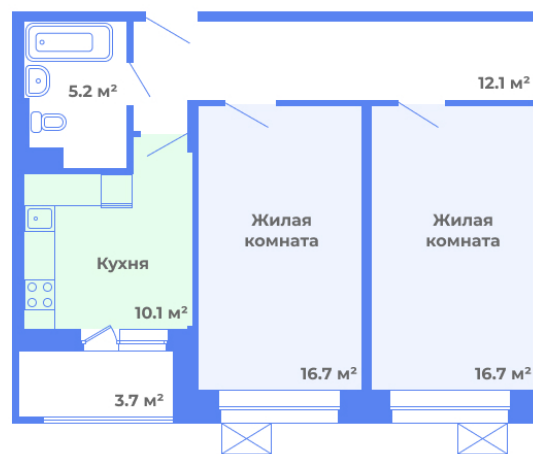

## Квартира № 102

1 этаж

Планировка: 2Ж\*

Подъезд: 2

Этаж: 1/10

Общая площадь: 62.7 м²

Жилая площадь: 33.4 м²

Площадь кухни: 10.1 м²