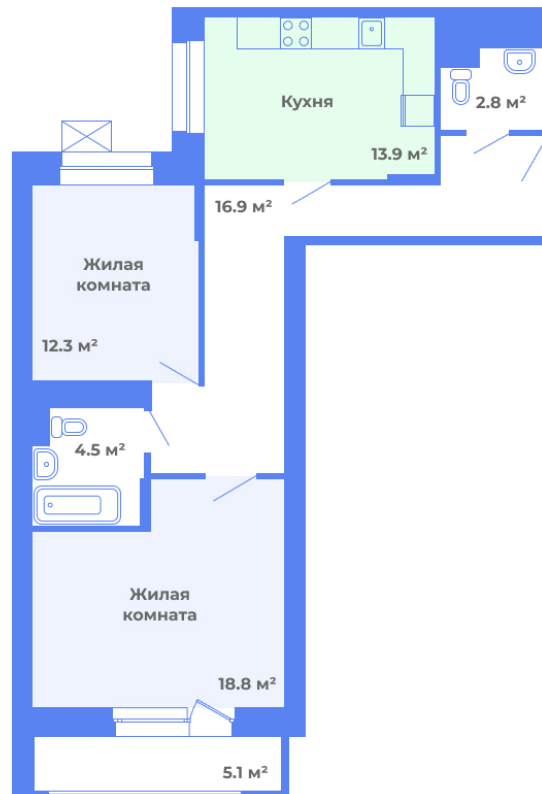

Квартира № 71

12 этаж

Планировка: 2Г.2

Подъезд: 1

Этаж: 12/17

Общая площадь: 71.8 м²

Жилая площадь: 31.1 м²

Площадь кухни: 13.9 м²

Количество комнат: 2

Узнайте актуальную
стоимость и забронируйте
квартиру на сайте
цветочный-город.рф