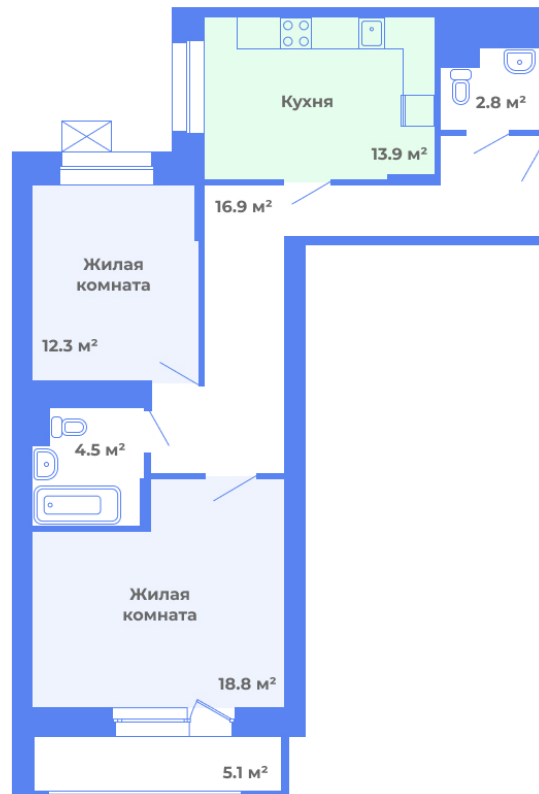

Квартира № 59

10 этаж

Планировка: 2Г.2

Подъезд: 1

Этаж: 10/17

Общая площадь: 71.8 м²

Жилая площадь: 31.1 м²

Площадь кухни: 13.9 м²

Количество комнат: 2

Узнайте актуальную
стоимость и забронируйте
квартиру на сайте

цветочный-город.рф