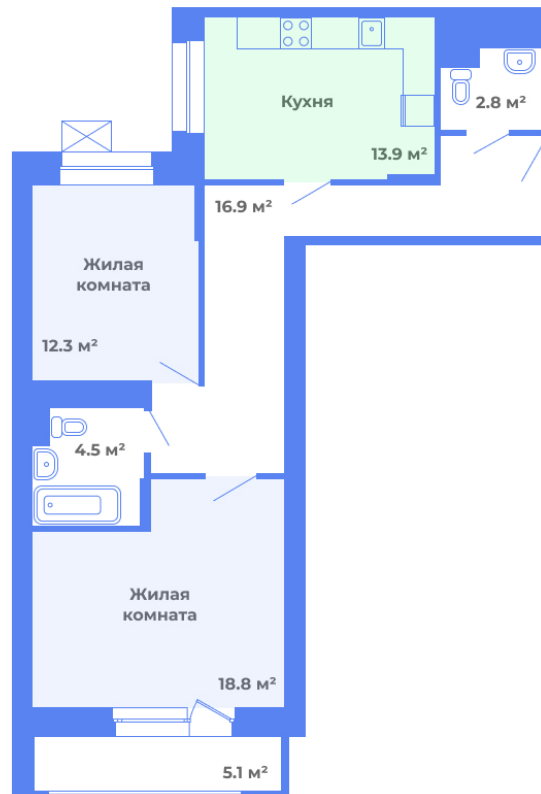

Квартира № 47

8 этаж

Планировка: 2Г.2

Подъезд: 1

Этаж: 8/17

Общая площадь: 71.8 м²

Жилая площадь: 31.1 м²

Площадь кухни: 13.9 м²

Количество комнат: 2

Узнайте актуальную
стоимость и забронируйте
квартиру на сайте
цветочный-город.рф