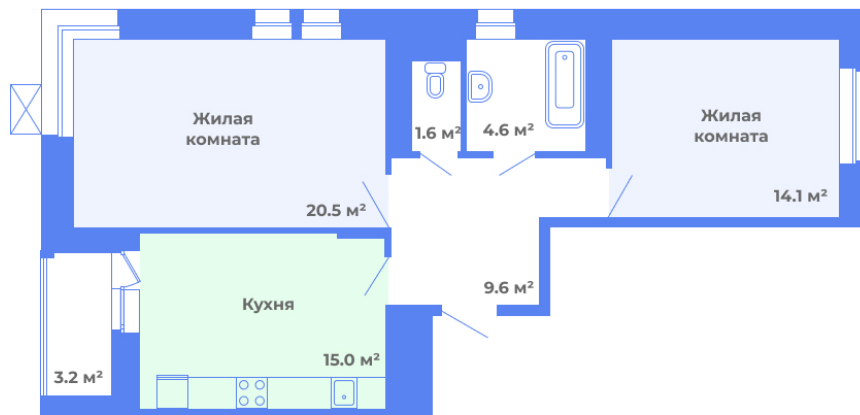

## Квартира № 42

8 этаж

Планировка: 2Е.3

Подъезд: 1

Этаж: 8/17

Общая площадь: 67.0 м<sup>2</sup>

Жилая площадь: 34.6 м<sup>2</sup>

Площадь кухни: 15 м<sup>2</sup>