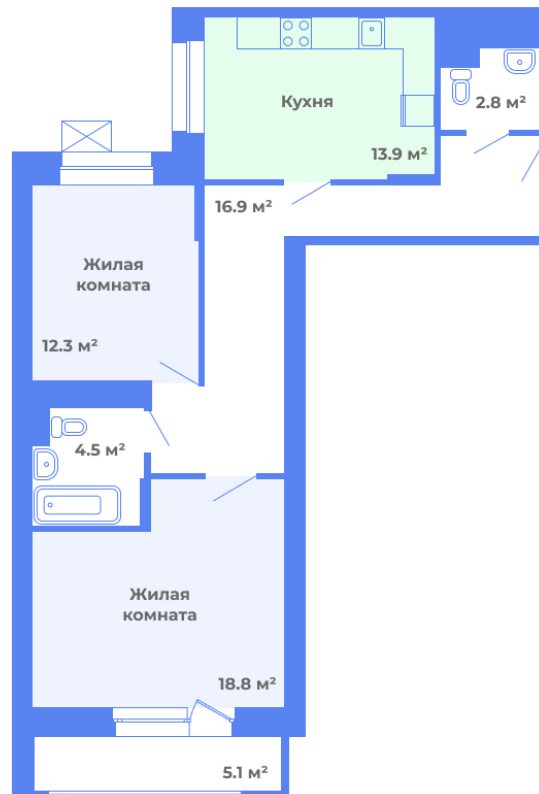

Квартира № 29

5 этаж

Планировка: 2Г.2

Подъезд: 1

Этаж: 5/17

Общая площадь: 71.8 м²

Жилая площадь: 31.1 м²

Площадь кухни: 13.9 м²

Количество комнат: 2

Узнайте актуальную
стоимость и забронируйте
квартиру на сайте

цветочный-город.рф