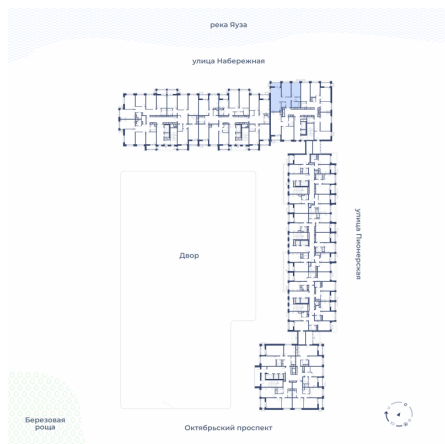

3-комнатная 82,6 м²

Номер	111
Планировка	3в
Корпус	12
Секция	3
Этаж	3 из 15
Площадь	82,6 м ²
Жилая	46,6 м ²
Площадь кухни	11,7 м ²
Отделка	WhiteBox

20-550-880-Р

19 419 750 Р

Доступна траншевая ипотека с минимальными платежами на время строительства. Оставьте заявку и получите консультацию ипотечного менеджера.