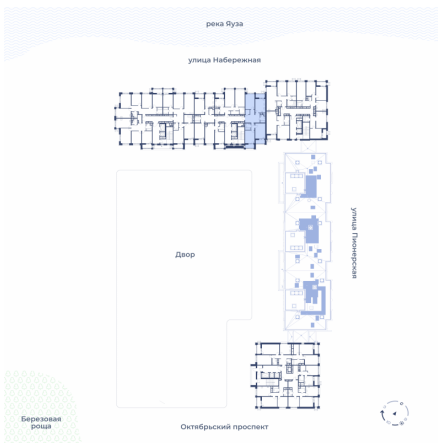

3-комнатная 104,2 м²

Номер	100
Планировка	36
Корпус	12
Секция	2
Этаж	14 из 14
Площадь	104,2 м ²
Жилая	49,9 м ²
Площадь кухни	16,6 м ²
Отделка	WhiteBox

26 013 530 Р

23 412 177 Р

На этаже

На генплане

Офис продаж