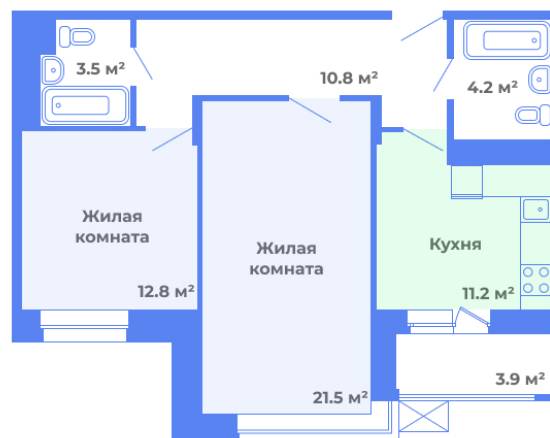

Квартира № 177

8 этаж

Планировка: 2А.6

Подъезд: 3

Этаж: 8/11

Общая площадь: 66.0 м²

Жилая площадь: 34.3 м²

Площадь кухни: 11.2 м²

Количество комнат: 2

Узнайте актуальную
стоимость и забронируйте
квартиру на сайте
цветочный-город.рф