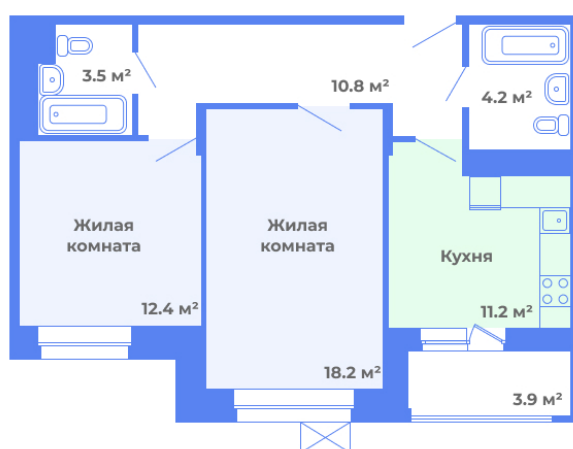

## Квартира № 155

2 этаж

Планировка: 2А.1

Подъезд: 3

Этаж: 2/11

Общая площадь: 62.3 м²

Жилая площадь: 30.6 м²

Площадь кухни: 11.2 м²