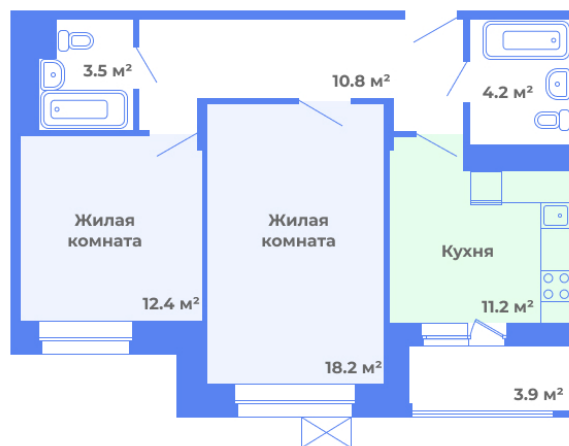

Квартира № 155

2 этаж

Планировка: 2А.1

Подъезд: 3

Этаж: 2/11

Общая площадь: 62.3 м²

Жилая площадь: 30.6 м²

Площадь кухни: 11.2 м²

Количество комнат: 2

Узнайте актуальную
стоимость и забронируйте
квартиру на сайте
цветочный-город.рф