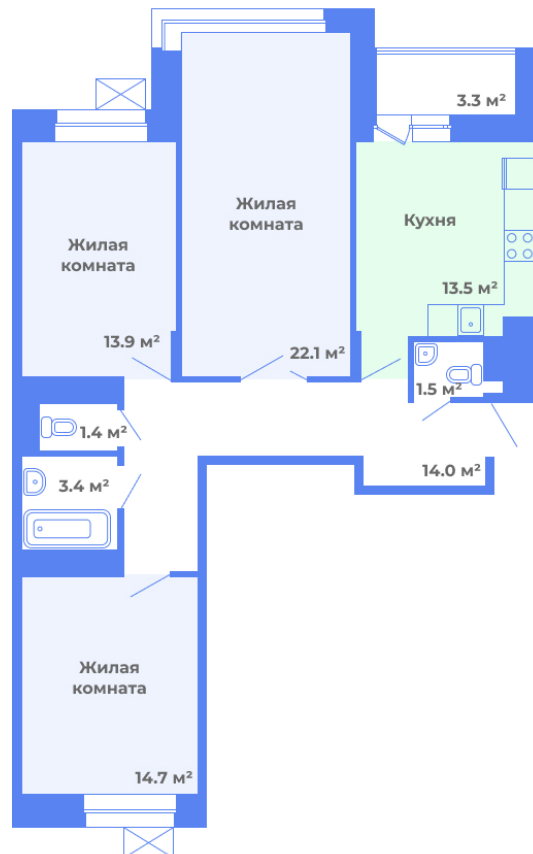

Квартира № 149

10 этаж

Планировка: 3Б.5

Подъезд: 2

Этаж: 10/10

Общая площадь: 86.2 м²

Жилая площадь: 50.7 м²

Площадь кухни: 13.5 м²

Количество комнат: 3

Узнайте актуальную
стоимость и забронируйте
квартиру на сайте
цветочный-город.рф