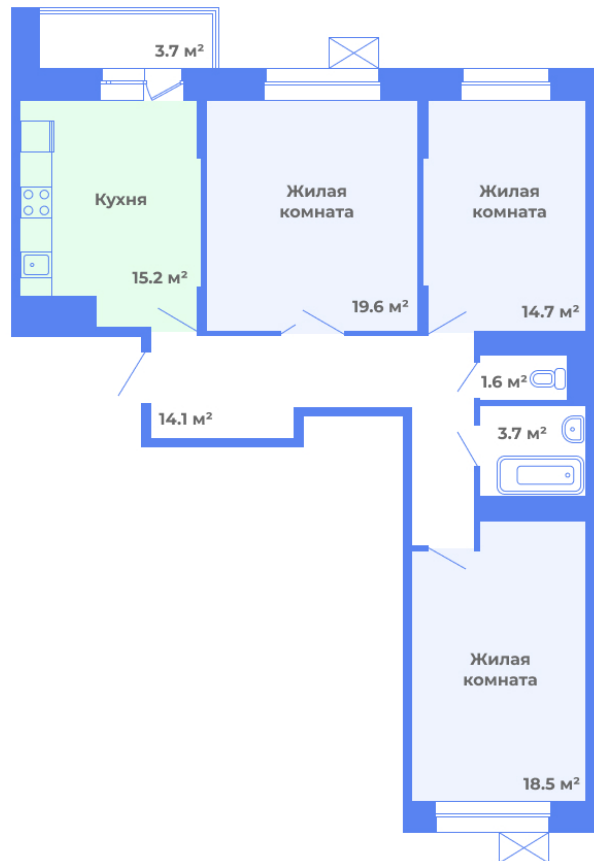

Квартира № 145

10 этаж

Планировка: 3В.2

Подъезд: 2

Этаж: 10/10

Общая площадь: 89.3 м²

Жилая площадь: 52.8 м²

Площадь кухни: 15.2 м²