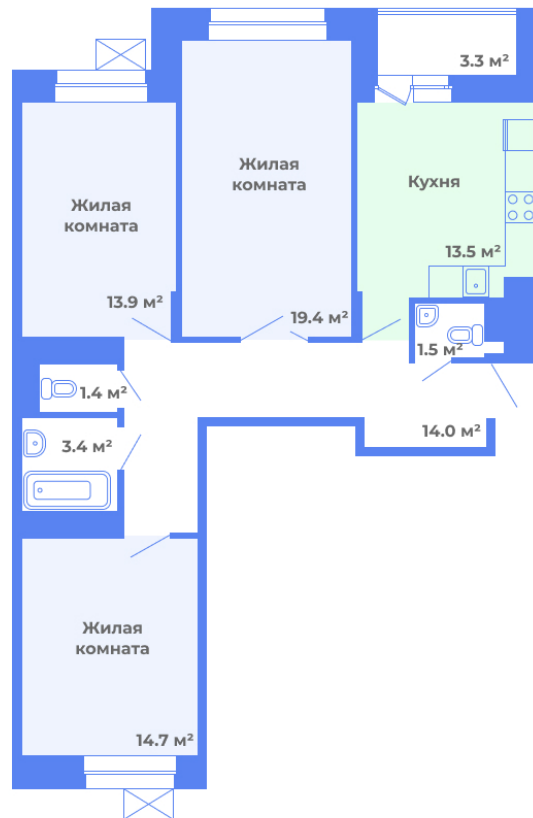

Квартира № 129

6 этаж

Планировка: 3Б.3

Подъезд: 2

Этаж: 6/10

Общая площадь: 83.5 м²

Жилая площадь: 48.0 м²

Площадь кухни: 13.5 м²

Количество комнат: 3

Узнайте актуальную
стоимость и забронируйте
квартиру на сайте
цветочный-город.рф