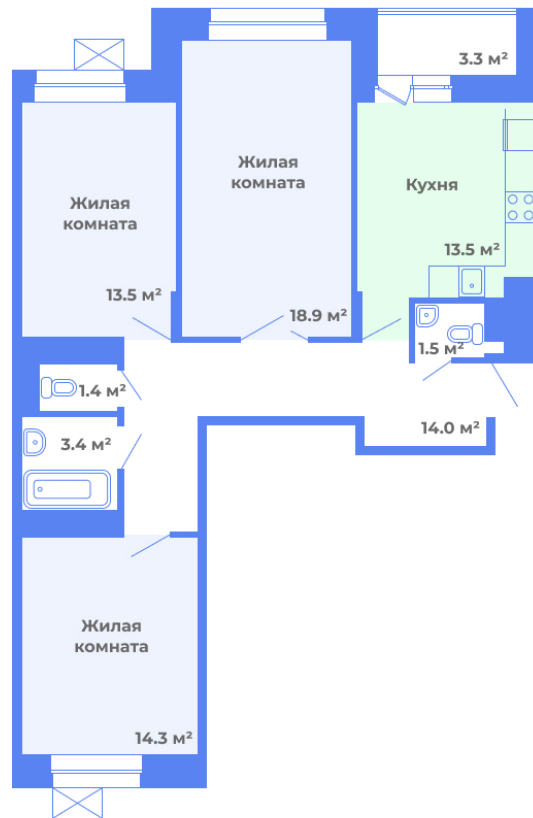

## Квартира № 109

2 этаж

Планировка: 3Б.1

Подъезд: 2

Этаж: 2/10

Общая площадь: 82.2 м²

Жилая площадь: 46.7 м²

Площадь кухни: 13.5 м²